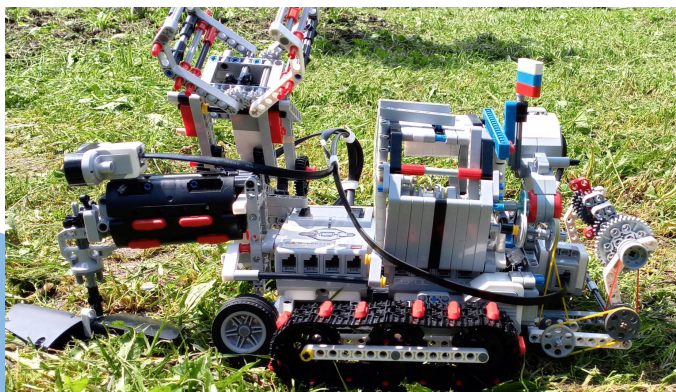

**Команда “ Истребитель борщевика”,
клуб робототехники “Lets‘Go”.**

г. Данилов, Даниловский район, Ярославская область.

**Проект: “Истребитель борщевика с автопогрузчиком”,
прототип автоматизированного робота для уничтожения
борщевика”.**

**Руководитель команды:
Бодрова Юлия Валентиновна.
Участники команды: Ярослав
Наумов, Валерий Кузьмин.**

Борщевик Сосновского - это экологическая катастрофа.

Актуальность проекта состоит в том, что на сегодняшний день отсутствуют эффективные методы с борщевиком на сельскохозяйственных угодьях.

Результат

прекращение произрастания борщевика на территории

“Истребитель борщевика с автопогрузчиком”.

Функциональность: обнаруживает, скашивает, выкорчёвывает, формирует в кипы, загружает/ разгружает.

Эффективно! ДА! Высокая эффективность истребления борщевика механическим способом.