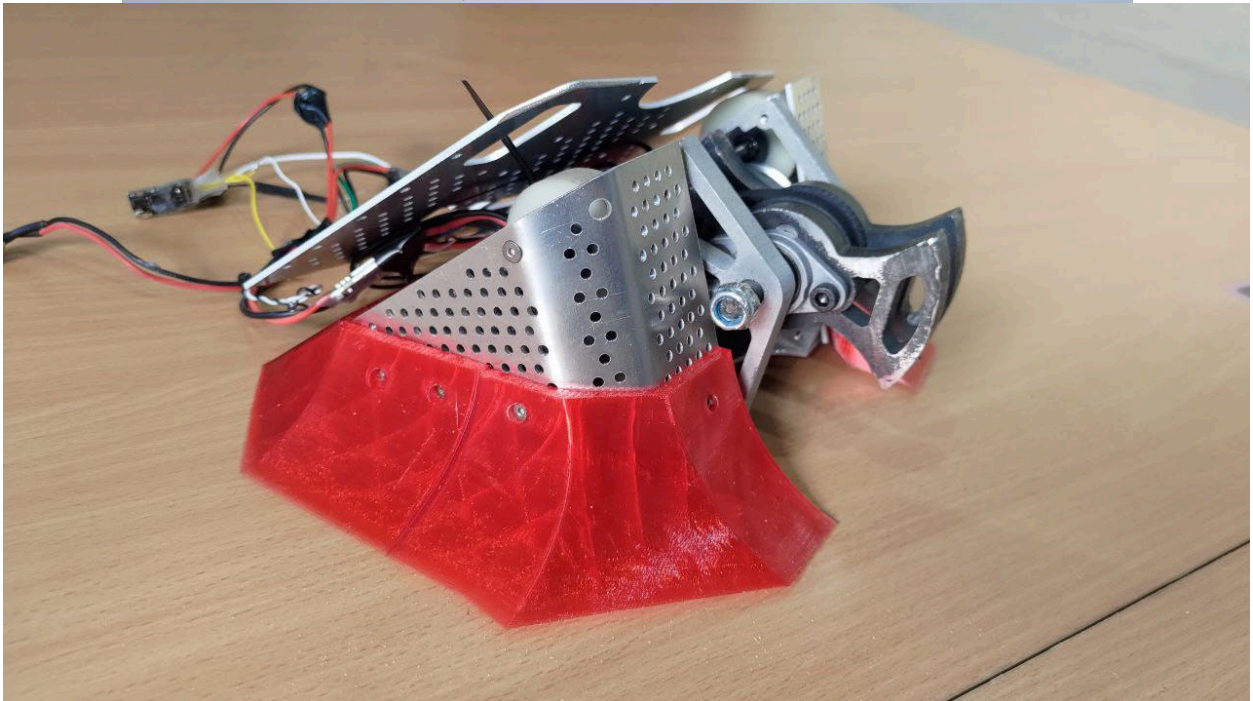

Робот Ласка 2.0

Робот под названием Ласка из команды СМ-Ласки, представляет из себя робота в категории 1,5 кг с активным оружием в виде вертикального спинера, в движение приводят два независимых колеса. Корпус выполнен из алюминия, масса робота 1495 грамм.

Ранее был спроектирован и удачно испытан робот “Ласка 1.0”

Были исправлены некоторые конструкторские решения и появился робот Ласка 2.0