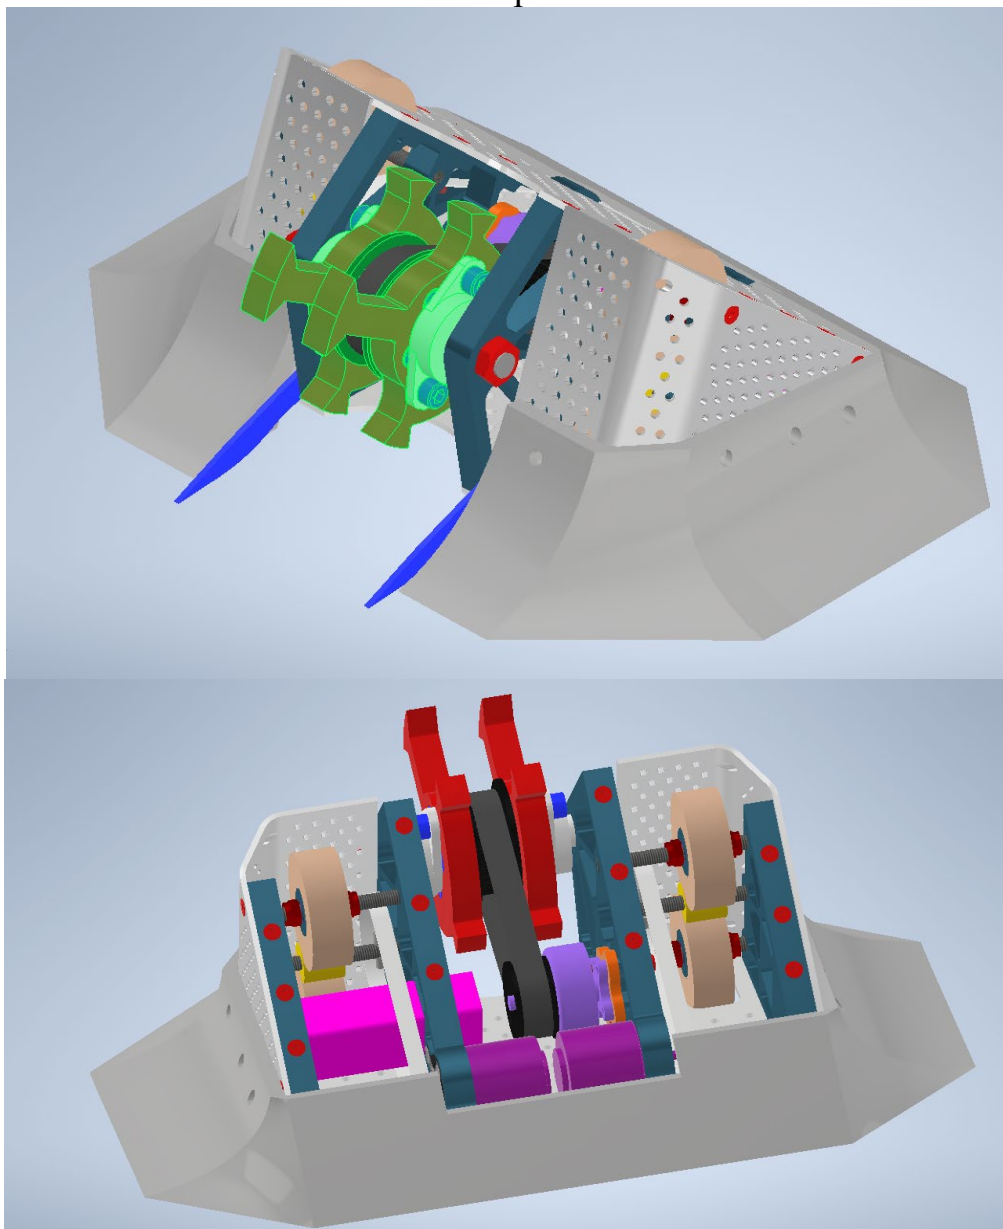

Робот Ласка 2.0

Робот под названием Ласка из команды СМ-Ласки, представляет из себя робота в категории 1,5 кг с активным оружием в виде вертикального спинера, в движение приводят два независимых колеса. Корпус выполнен из алюминия, масса робота 1495 грамм.

Ранее был спроектирован и удачно испытан робот “Ласка 1.0”

Были исправлены некоторые конструкторские решения и появился робот Ласка 2.0