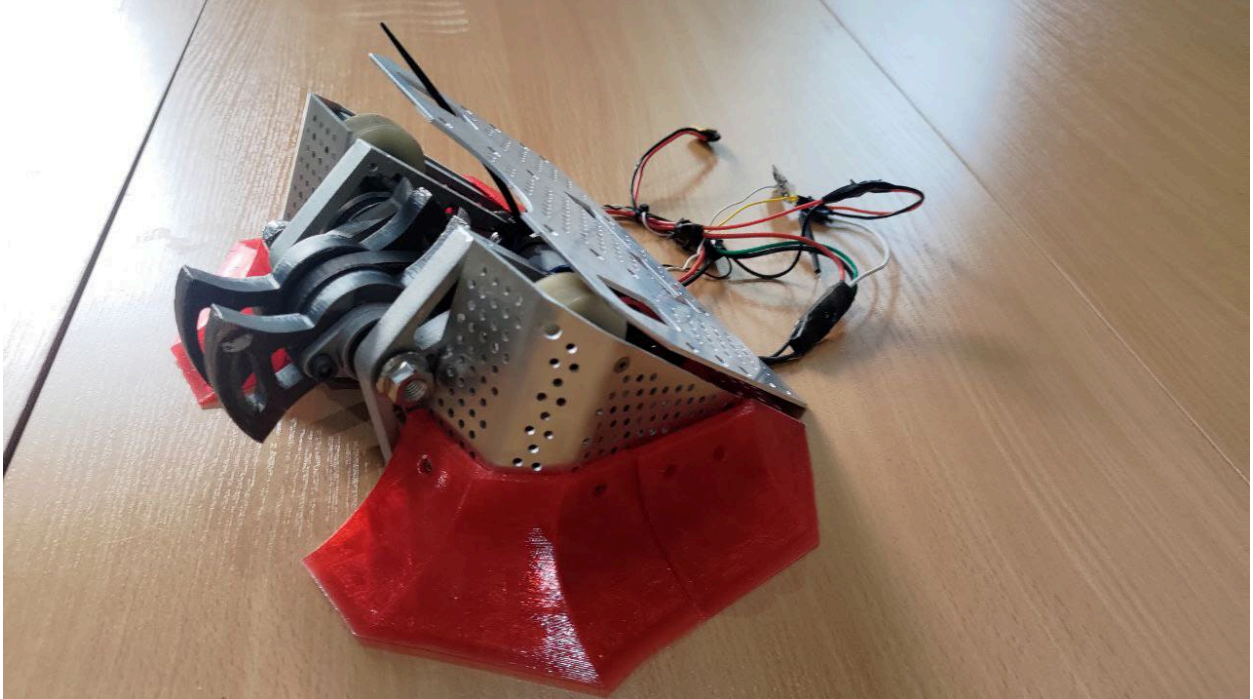

Робот Ласка 2.0

Робот под названием Ласка из команды СМ-Ласки, представляет из себя робота в категории 1,5 кг с активным оружием в виде вертикального спинера, в движение приводят два независимых колеса. Корпус выполнен из алюминия, масса робота 1495 грамм.

Ранее был спроектирован и удачно испытан робот “Ласка 1.0”

Были исправлены некоторые конструкторские решения и появился робот Ласка 2.0