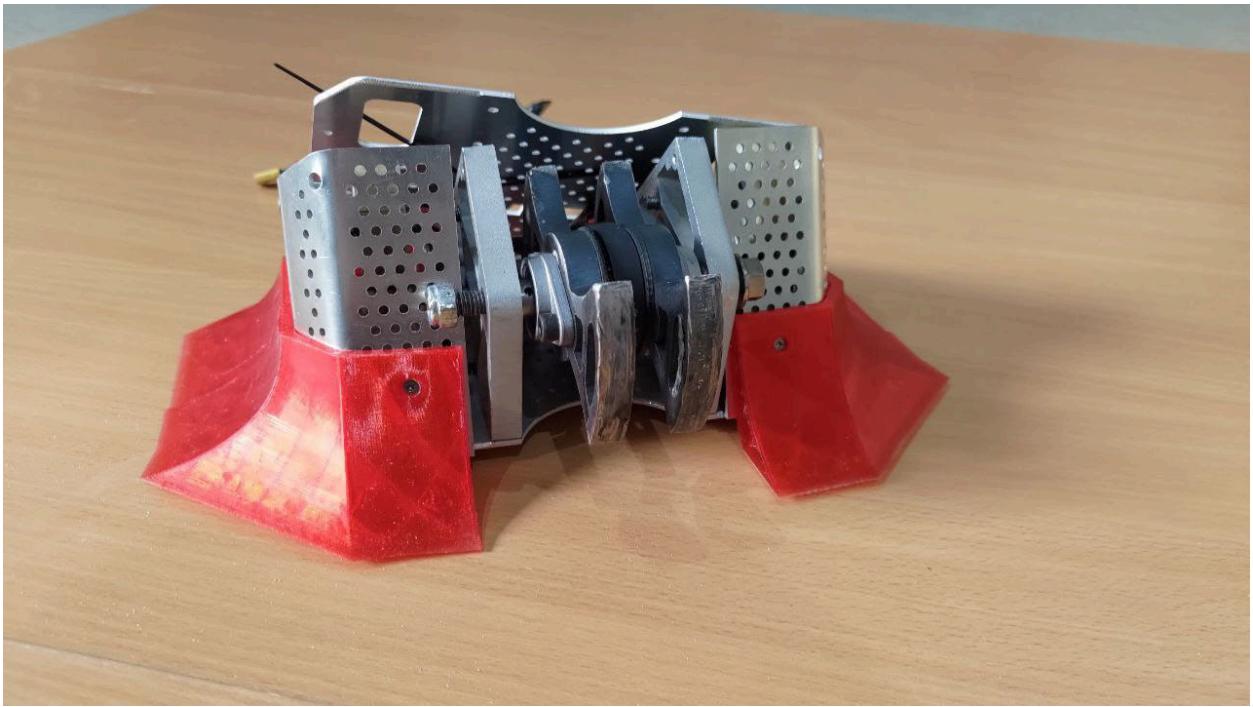

Робот Ласка 2.0

Робот под названием Ласка из команды СМ-Ласки, представляет из себя робота в категории 1,5 кг с активным оружием в виде вертикального спинера, в движение приводят два независимых колеса. Корпус выполнен из алюминия, масса робота 1495 грамм.

Ранее был спроектирован и удачно испытан робот “Ласка 1.0”

Были исправлены некоторые конструкторские решения и появился робот Ласка 2.0