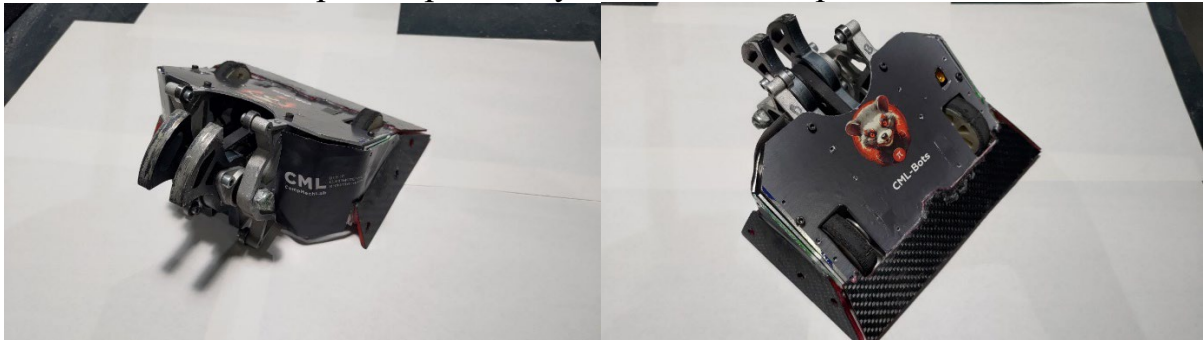

Робот Ласка 2.0

Робот под названием Ласка из команды СМ-Ласки, представляет из себя робота в категории 1,5 кг с активным оружием в виде вертикального спинера, в движение приводят два независимых колеса. Корпус выполнен из алюминия, масса робота 1495 грамм.

Ранее был спроектирован и удачно испытан робот “Ласка 1.0”

Были исправлены некоторые конструкторские решения и появился робот Ласка 2.0