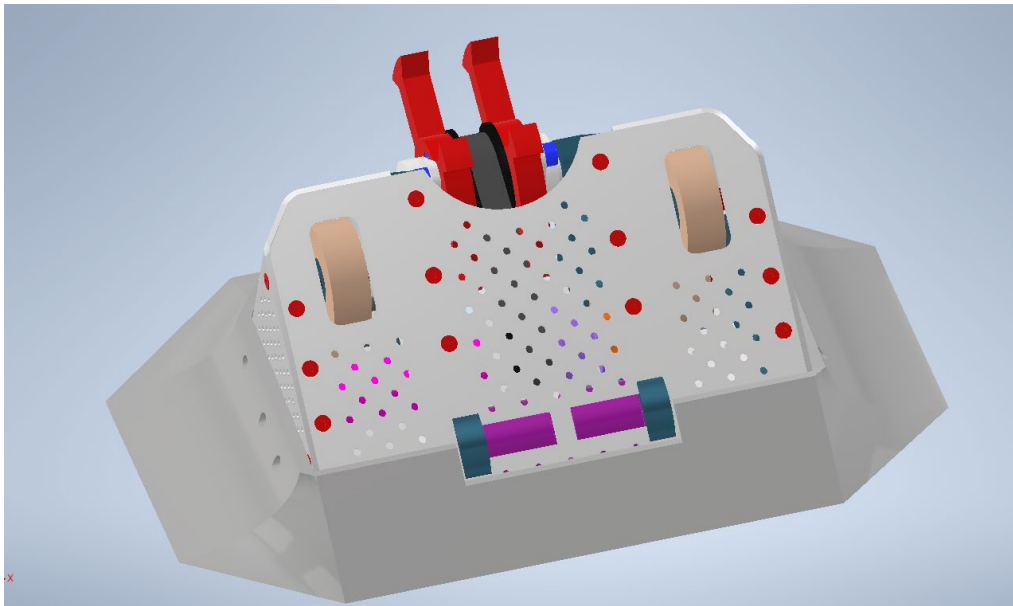

Робот Ласка 2.0

Робот под названием Ласка из команды СМ-Ласки, представляет из себя робота в категории 1,5 кг с активным оружием в виде вертикального спинера, в движение приводят два независимых колеса. Корпус выполнен из алюминия, масса робота 1495 грамм.

Ранее был спроектирован и удачно испытан робот “Ласка 1.0”

Были исправлены некоторые конструкторские решения и появился робот Ласка 2.0