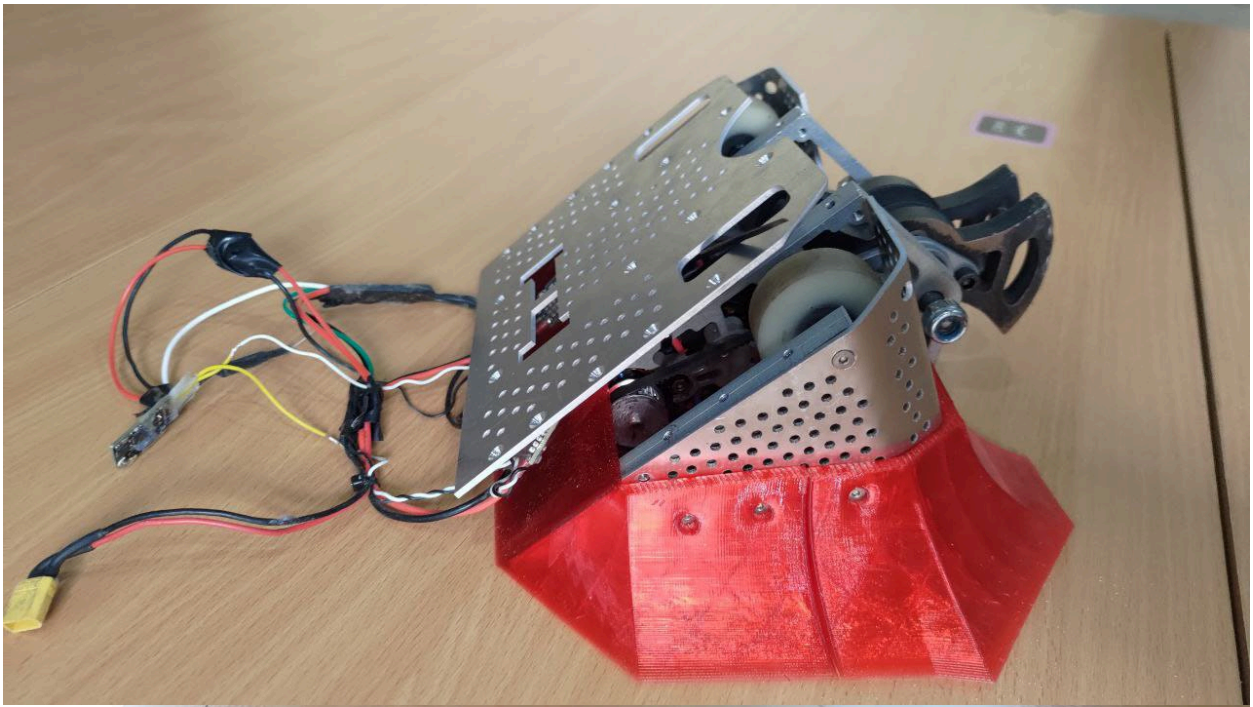

Робот Ласка 2.0

Робот под названием Ласка из команды СМ-Ласки, представляет из себя робота в категории 1,5 кг с активным оружием в виде вертикального спинера, в движение приводят два независимых колеса. Корпус выполнен из алюминия, масса робота 1495 грамм.

Ранее был спроектирован и удачно испытан робот “Ласка 1.0”

Были исправлены некоторые конструкторские решения и появился робот Ласка 2.0