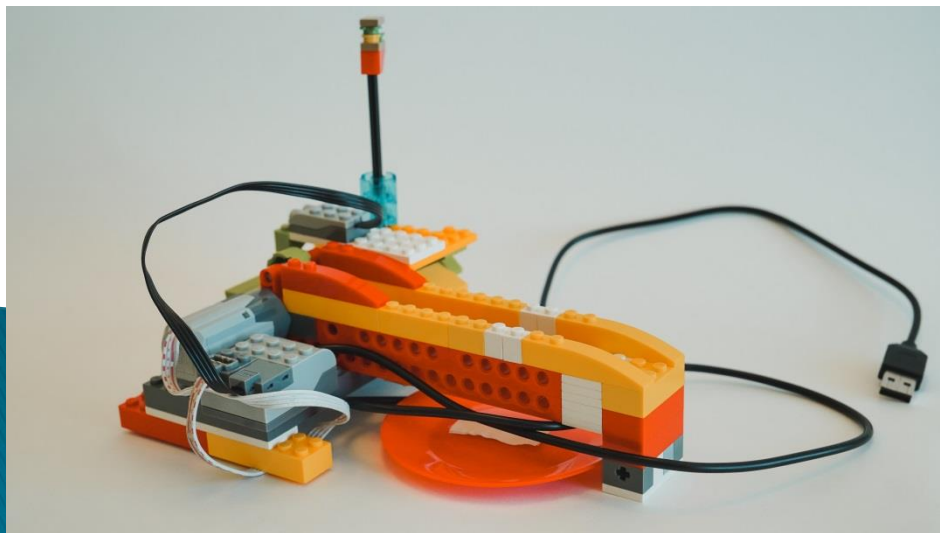

Региональный отборочный этап фестиваля  
«РобоФинист» Тюмень 2023  
Номинация – Свободная творческая категория

## «Супер-Бутер Крисп 1.0»

Хамидуллин Равиль / Панов Максим  
Команда «Пчелки»,  
г. Тобольск

# Конструктор: Lego WeDo 1.0

## Программное обеспечение: Lego WeDo 1.0

Два валика, плотно прижимают кусочки хлеба друг к другу

За счёт прижимания равномерно распределяется начинка

Модель оснащена датчиком расстояния, моторчиком, хабом; мощность двигателя установлена – 10;