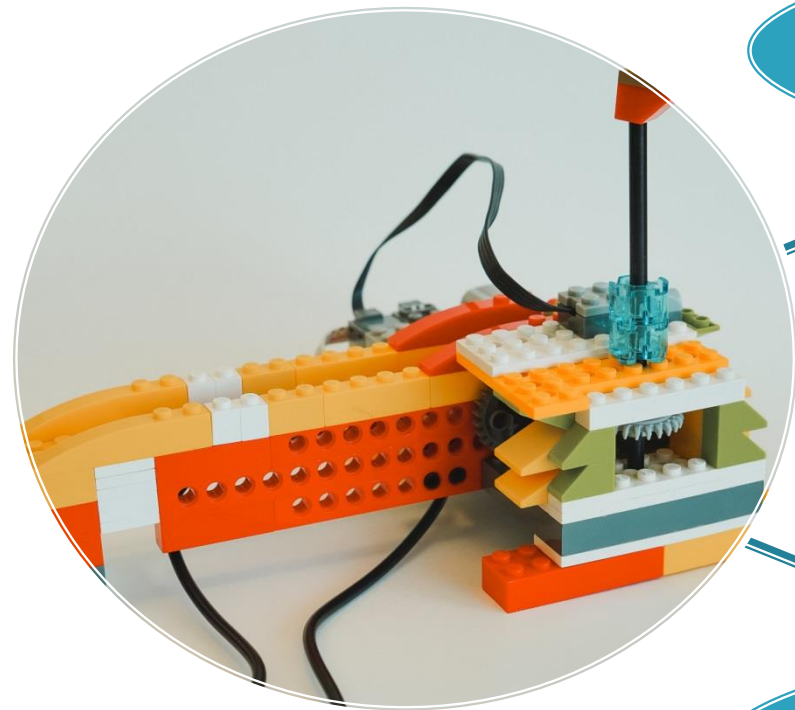

Региональный отборочный этап фестиваля  
«РобоФинист» Тюмень 2023  
Номинация – Свободная творческая категория

## «Супер-Бутер Крисп 1.0»

Хамидуллин Равиль / Панов Максим  
Команда «Пчелки»,  
г. Тобольск

# Конструктор: Lego WeDo 1.0

## Программное обеспечение: Lego WeDo 1.0

Два валика, плотно прижимают кусочки хлеба друг к другу

За счёт прижимания равномерно распределяется начинка

Модель оснащена датчиком расстояния, моторчиком, хабом; мощность двигателя установлена – 10;