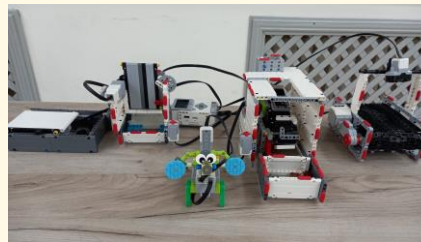

Создать роботизированную систему-помощника по уходу за собаками

Задачи проекта:

1. Изучить литературу, собрать информацию по данной теме, посетить выставку робототехники.
2. Обобщить и проанализировать полученную информацию.
3. Составить план работы над проектом.
4. Сконструировать модель робота, выполняющего функцию ухода за домашним питомцем.
5. Запрограммировать модель.

Продукт проекта

Роботизированная система

Объект проекта
Собака, уход за собакой

Знакомьтесь, наша собака Люси!

Актуальность проекта

По телевизору часто показывают программы и фильмы про роботов, которые помогают людям и животным в жизни и даже могут вместо человека выполнять сложную работу.