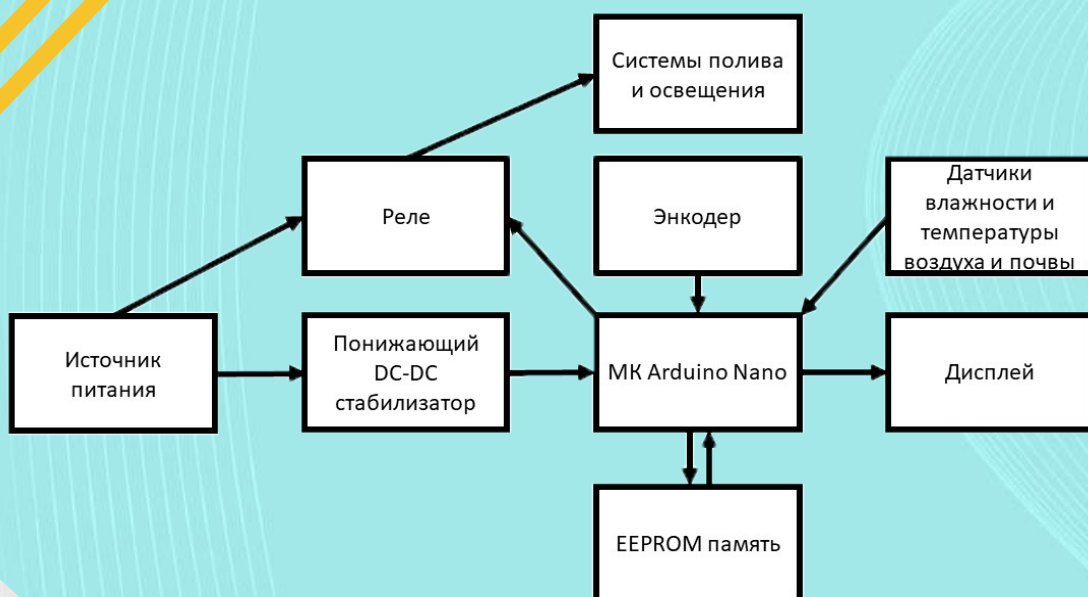

ВершОК

ВершОК бережёт Ваш цветок

Широкий функционал

Отечественная разработка

Простота эксплуатации,
универсальность.

Фитоосвещение • Отслеживание датчиков • Автополив

Удобный

Интерфейс